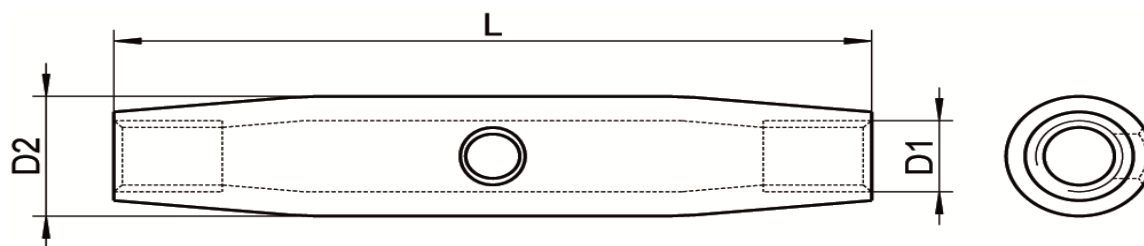

ART. M8457

Mini canaule chiuse per tenditori aisi 316 / A4

Small turnbuckle closed body aisi 316 / A4

Codice Articolo Item Number	D1 (mm)	L (mm)	D2 (mm)	 Box	 Master carton
M8457-4-6	M 6	65	10	10	400
M8457-4-8	M 8	70	13	10	300
M8457-4-10	M10	85	17	5	150

Attenzione!!! Le caratteristiche tecniche sopra riportate, sono puramente indicative e possono subire variazioni da lotto a lotto, a seconda della produzione.

Pay attention!! The dimensions shown in the data sheets are subject to minimal variations (different production line batch).